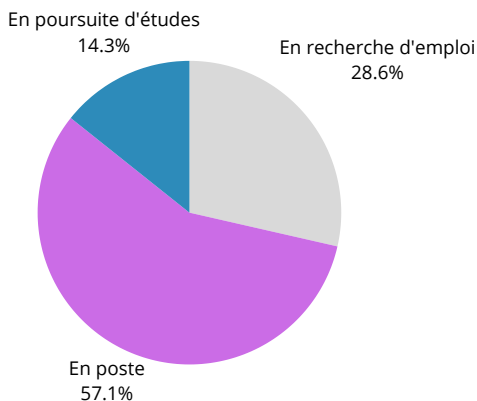

## Animation PRO : BPJEPS AS 2022-2023

- Pour un total de **9** stagiaires accueillis
  - **7** stagiaires ont validé leur formation
  - **2** abandons en cours de formation : changement d'orientation professionnelle et événement personnel.

### TAUX DE SATISFACTION

basé sur un effectif de 7 présents jusqu'à la fin de la formation  
(passage de la certification)

BPJEPS validé  
100%

**100 % des stagiaires ont obtenu leur formation en validant les 4 Unités Capitalisables.**

Satisfait de la formation  
100%

**100% des stagiaires se disent satisfaits, voire très satisfaits de leur formation (contenus, méthodes, rythmes et accompagnement aux écrits).**

**57,1% des certifiés sont en emploi après leur formation (CDD ou CDI), la plupart restent dans la structures où ils ont été en situation d'alternance.**